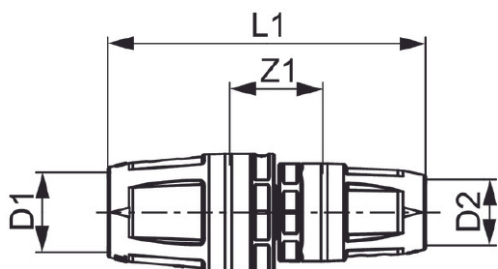

TECElogo Push kupling med integrert klemring, dreibare hylser med stort kontrollvindu og to O-ringer for en permanent tett forbindelse.

Tekniske data

- Material: PPSU
- Bruksområde: Tappevann- og varmeanlegg

Mål (mm)

Viktig informasjon

Røret må kalibreres nøye før installasjon.
Kontroller innstikksdybde på røret i kuplingen.

Følgende varenummer inngår i systemet

Art.nr	Dimensjon
5116474	20 x 16 mm
5116475	25 x 16 mm
5116476	25 x 20 mm
5116477	32 x 20 mm
5116478	32 x 25 mm
5116479	40 x 32 mm
5116481	50 x 40 mm